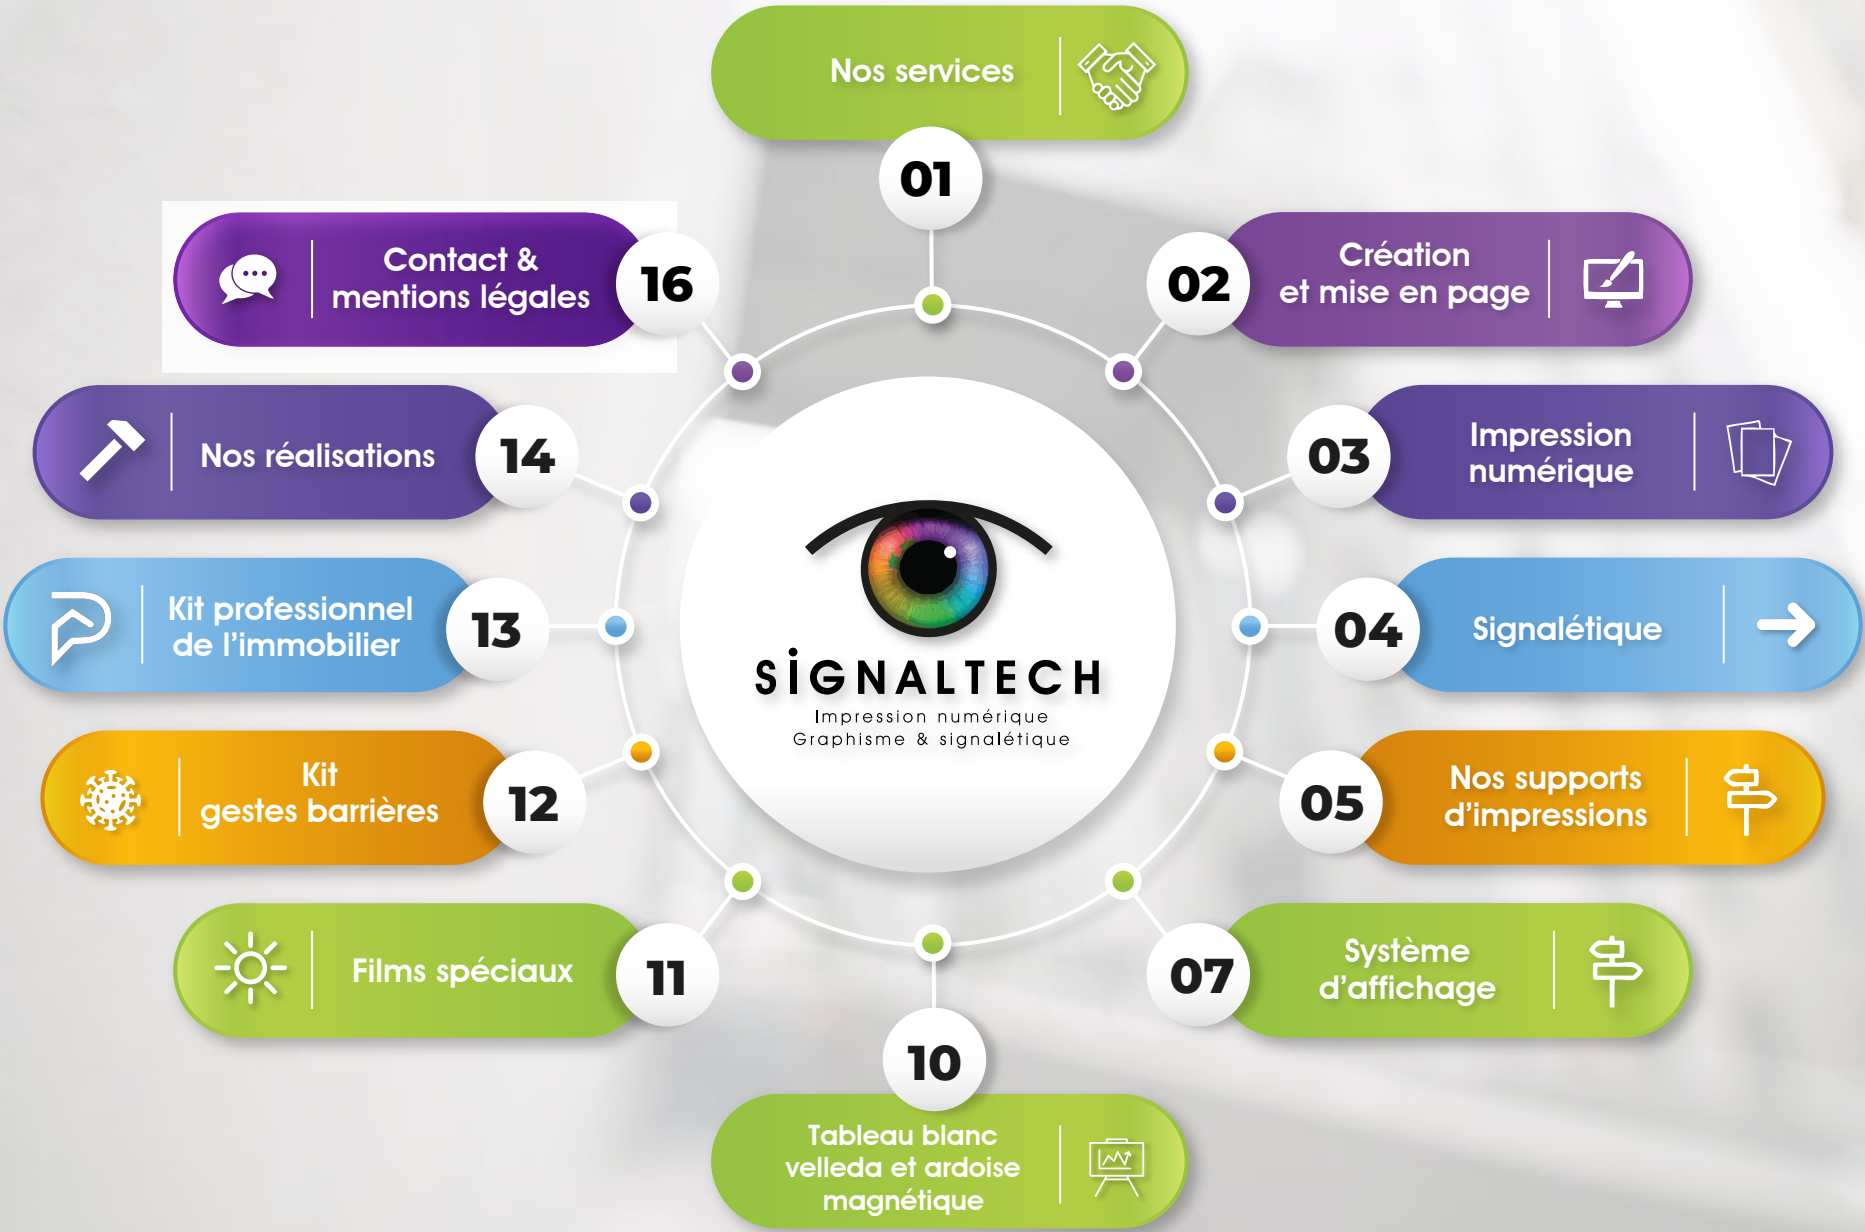

# SIGNALTECH

Impression numérique  
Graphisme & signalétique

Création • Fabrication • Installation

# CATALOGUE

2023

ON VOUS ACCOMPAGNE SUR VOS PROJETS, DU PLUS PETIT AU PLUS GRAND !

Enseignes

Impressions numérique

Création graphique

Panneaux & bâches

A votre écoute

# Sommaire :

# Nos services :

Depuis 2018, Signaltech propose une sélection de produits qui vous permettrons d'adapter votre communication et continuer à servir vos clients, vous permettant ainsi d'avoir les moyens d'accueillir, informer et orienter votre clientèle.